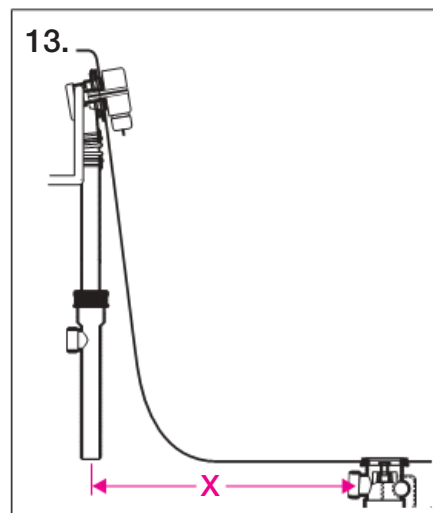

Geberit Montage