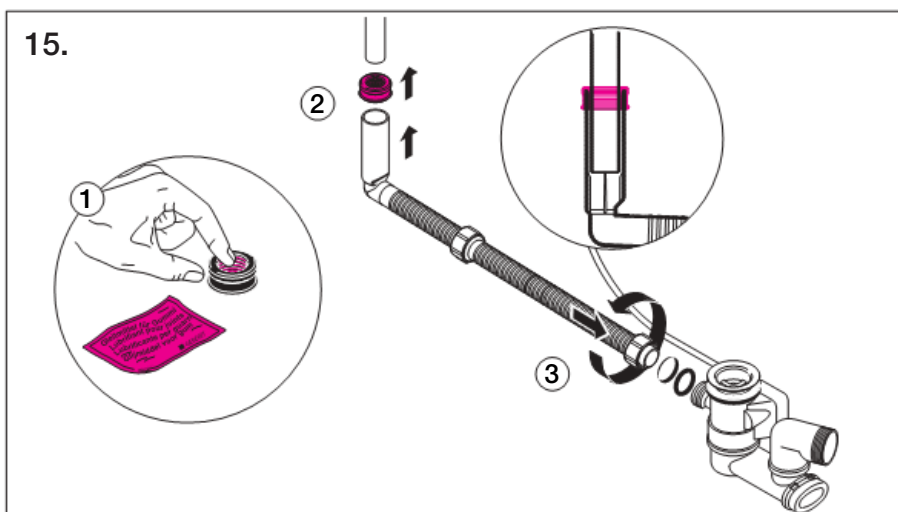

Geberit Montage

Rohrunterbrecher Art. 150.808 muss gemäss DIN 1988 eingebaut sein!

Rupteur à contact atmosphérique Art. 150.808 à monter conformément à la norme DIN 1988!

Sconnettove idraulico Art. 150.808 installare conforme DIN 1988!

Buis-onderbreker Art. 150.808 installeren (DIN 1988)!

Pipe interrupter Art. 150.808 must be installed under the existing regulations of DIN 1988!

D1 4258-003&BDC © 07-2006

994.624.00.0 (04)

Geberit Montage

Geberit Montage

Geberit Montage