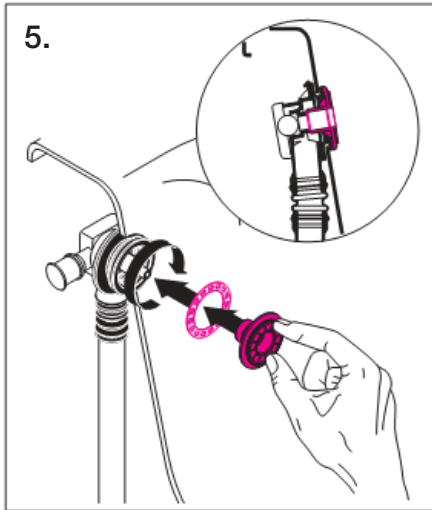

Geberit Montage

Rohrunterbrecher Art. 150.808 muss gemäss DIN 1988 eingebaut sein!

Rupteur à contact atmosphérique Art. 150.808 à monter conformément à la norme DIN 1988!

Sconnettove idraulico Art. 150.808 installare conforme DIN 1988!

Buis-onderbreker Art. 150.808 installeren (DIN 1988)!

Pipe interrupter Art. 150.808 must be installed under the existing regulations of DIN 1988!

D1 4258-003&BDC © 07-2006

994.624.00.0 (04)

Geberit Montage

Geberit Montage

Geberit Montage