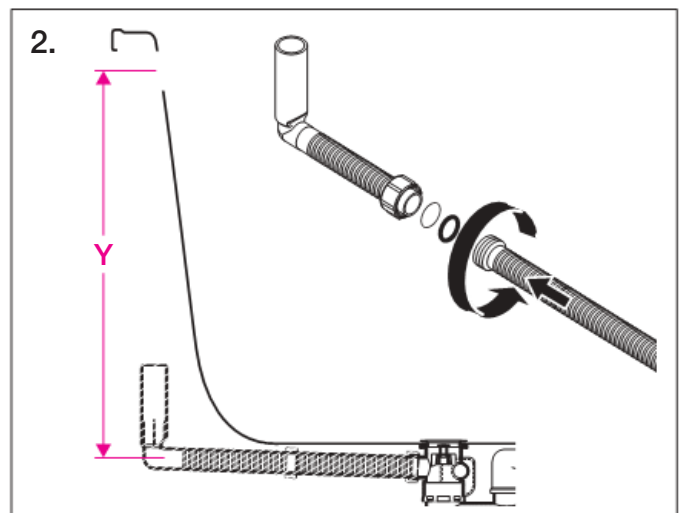

Geberit Montage

Rohrunterbrecher Art. 150.808 muss gemäss DIN 1988 eingebaut sein!

Rupteur à contact atmosphérique Art. 150.808 à monter conformément à la norme DIN 1988!

Sconnettove idraulico Art. 150.808 installare conforme DIN 1988!

Buis-onderbreker Art. 150.808 installeren (DIN 1988)!

Pipe interrupter Art. 150.808 must be installed under the existing regulations of DIN 1988!

D1 4258-003&BDC © 07-2006

994.624.00.0 (04)

Geberit Montage

Geberit Montage

Geberit Montage