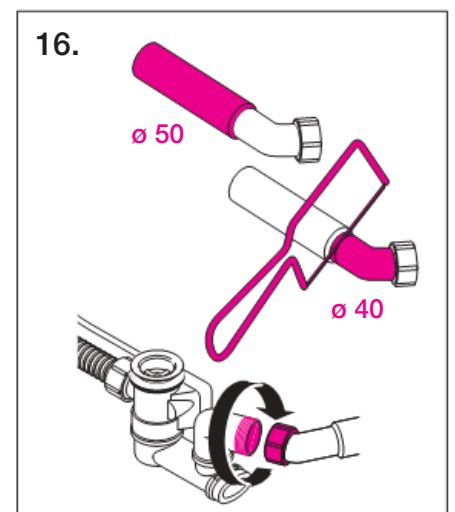

Geberit Montage