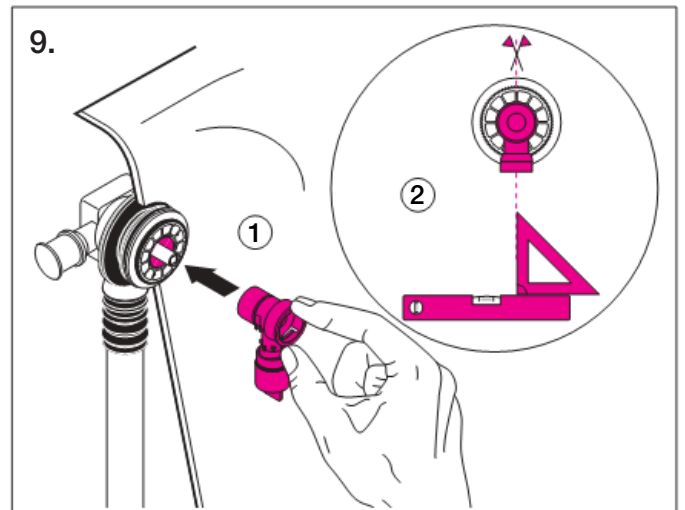

Geberit Montage

Rohrunterbrecher Art. 150.808 muss gemäss DIN 1988 eingebaut sein!

Rupteur à contact atmosphérique Art. 150.808 à monter conformément à la norme DIN 1988!

Sconnettove idraulico Art. 150.808 installare conforme DIN 1988!

Buis-onderbreker Art. 150.808 installeren (DIN 1988)!

Pipe interrupter Art. 150.808 must be installed under the existing regulations of DIN 1988!

D1 4258-003&BDC © 07-2006

994.624.00.0 (04)

Geberit Montage

Geberit Montage

Geberit Montage