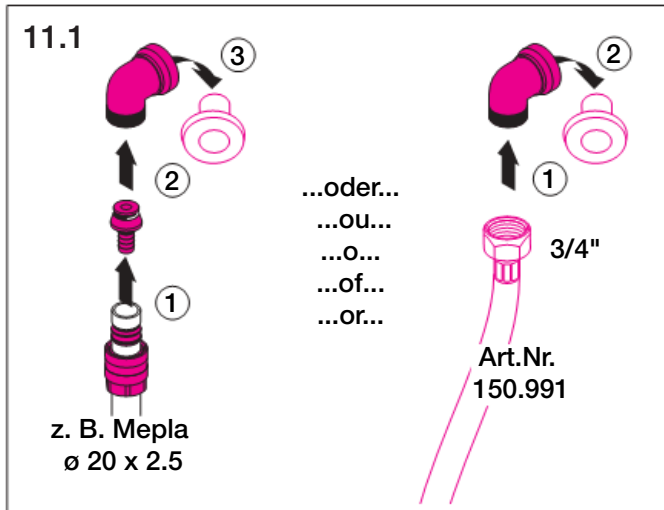

Geberit Montage

Rohrunterbrecher Art. 150.808 muss gemäss DIN 1988 eingebaut sein!

Rupteur à contact atmosphérique Art. 150.808 à monter conformément à la norme DIN 1988!

Sconnettove idraulico Art. 150.808 installare conforme DIN 1988!

Buis-onderbreker Art. 150.808 installeren (DIN 1988)!

Pipe interrupter Art. 150.808 must be installed under the existing regulations of DIN 1988!

D1 4258-003&BDC © 07-2006

994.624.00.0 (04)

Geberit Montage

Geberit Montage

Geberit Montage