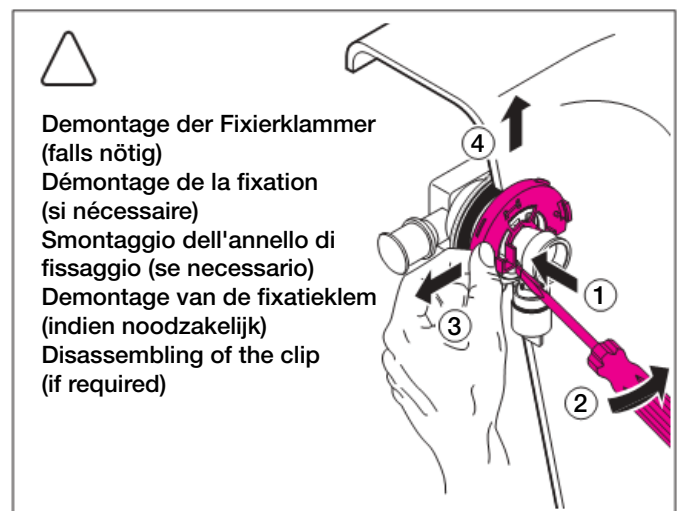

Geberit Montage

Rohrunterbrecher Art. 150.808 muss gemäss DIN 1988 eingebaut sein!

Rupteur à contact atmosphérique Art. 150.808 à monter conformément à la norme DIN 1988!

Sconnettove idraulico Art. 150.808 installare conforme DIN 1988!

Buis-onderbreker Art. 150.808 installeren (DIN 1988)!

Pipe interrupter Art. 150.808 must be installed under the existing regulations of DIN 1988!

D1 4258-003&BDC © 07-2006

994.624.00.0 (04)

Geberit Montage

Geberit Montage

Geberit Montage