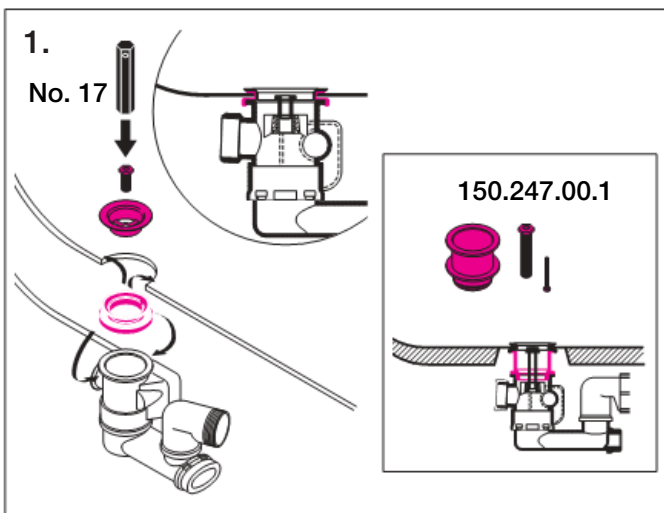

Geberit Montage

Rohrunterbrecher Art. 150.808 muss gemäss DIN 1988 eingebaut sein!

Rupteur à contact atmosphérique Art. 150.808 à monter conformément à la norme DIN 1988!

Sconnettove idraulico Art. 150.808 installare conforme DIN 1988!

Buis-onderbreker Art. 150.808 installeren (DIN 1988)!

Pipe interrupter Art. 150.808 must be installed under the existing regulations of DIN 1988!

D1 4258-003&BDC © 07-2006

994.624.00.0 (04)

Geberit Montage

Geberit Montage

Geberit Montage