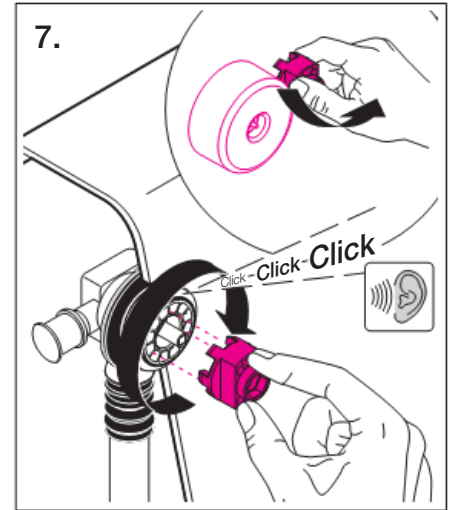

Geberit Montage

Rohrunterbrecher Art. 150.808 muss gemäss DIN 1988 eingebaut sein!

Rupteur à contact atmosphérique Art. 150.808 à monter conformément à la norme DIN 1988!

Sconnettove idraulico Art. 150.808 installare conforme DIN 1988!

Buis-onderbreker Art. 150.808 installeren (DIN 1988)!

Pipe interrupter Art. 150.808 must be installed under the existing regulations of DIN 1988!

D1 4258-003&BDC © 07-2006

994.624.00.0 (04)

Geberit Montage