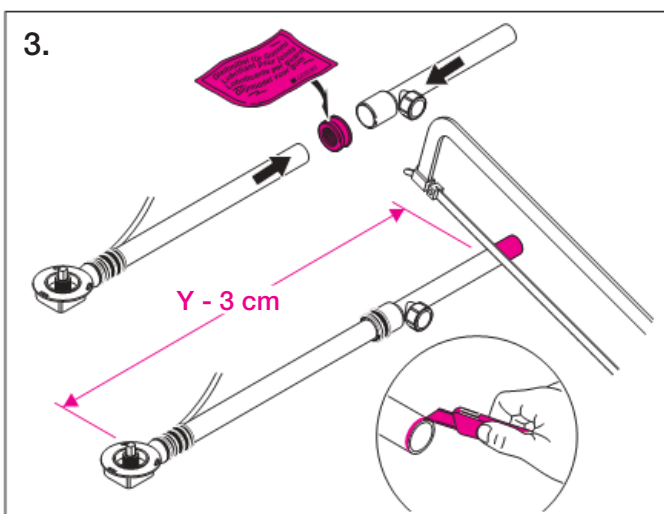

Geberit Montage

Rohrunterbrecher Art. 150.808 muss gemäss DIN 1988 eingebaut sein!

Rupteur à contact atmosphérique Art. 150.808 à monter conformément à la norme DIN 1988!

Sconnettove idraulico Art. 150.808 installare conforme DIN 1988!

Buis-onderbreker Art. 150.808 installeren (DIN 1988)!

Pipe interrupter Art. 150.808 must be installed under the existing regulations of DIN 1988!

D1 4258-003&BDC © 07-2006

994.624.00.0 (04)

Geberit Montage

Geberit Montage

Geberit Montage