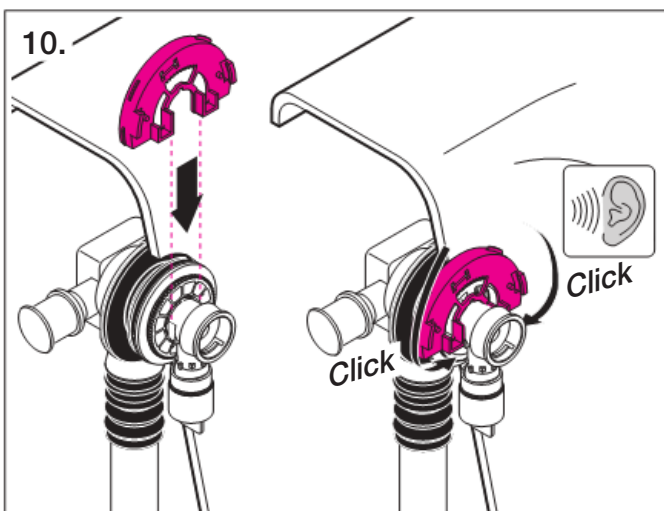

Geberit Montage

Rohrunterbrecher Art. 150.808 muss gemäss DIN 1988 eingebaut sein!

Rupteur à contact atmosphérique Art. 150.808 à monter conformément à la norme DIN 1988!

Sconnettove idraulico Art. 150.808 installare conforme DIN 1988!

Buis-onderbreker Art. 150.808 installeren (DIN 1988)!

Pipe interrupter Art. 150.808 must be installed under the existing regulations of DIN 1988!

D1 4258-003&BDC © 07-2006

994.624.00.0 (04)

Geberit Montage

Geberit Montage

Geberit Montage