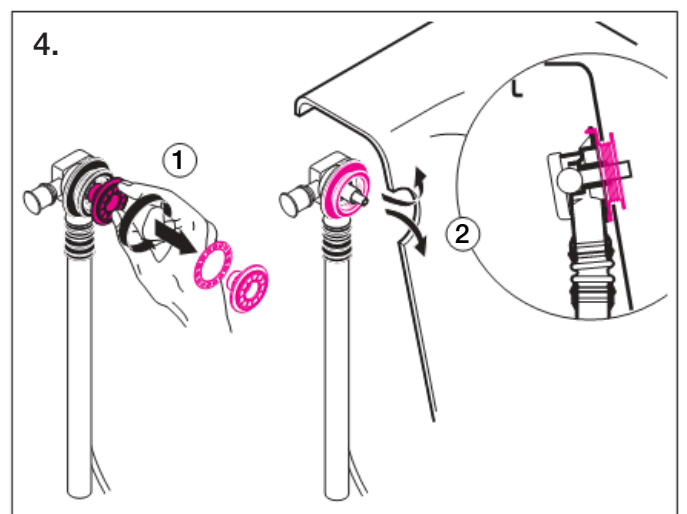

Geberit Montage

Rohrunterbrecher Art. 150.808 muss gemäss DIN 1988 eingebaut sein!

Rupteur à contact atmosphérique Art. 150.808 à monter conformément à la norme DIN 1988!

Sconnettove idraulico Art. 150.808 installare conforme DIN 1988!

Buis-onderbreker Art. 150.808 installeren (DIN 1988)!

Pipe interrupter Art. 150.808 must be installed under the existing regulations of DIN 1988!

D1 4258-003&BDC © 07-2006

994.624.00.0 (04)

Geberit Montage

Geberit Montage

Geberit Montage