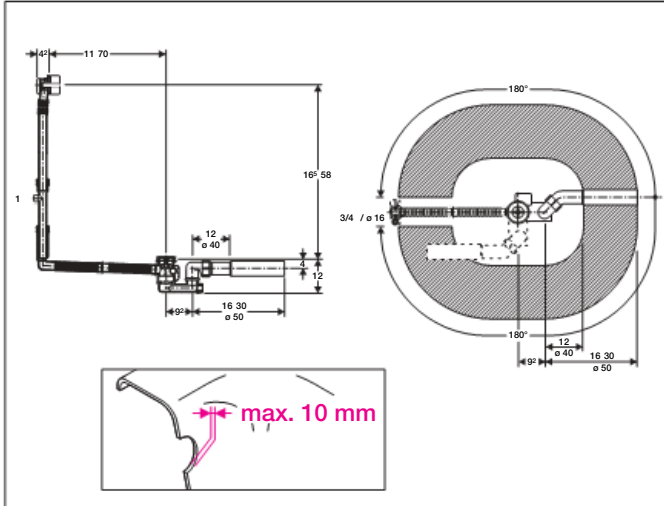

Geberit Montage

Rohrunterbrecher Art. 150.808 muss gemäss DIN 1988 eingebaut sein!

Rupteur à contact atmosphérique Art. 150.808 à monter conformément à la norme DIN 1988!

Sconnettove idraulico Art. 150.808 installare conforme DIN 1988!

Buis-onderbreker Art. 150.808 installeren (DIN 1988)!

Pipe interrupter Art. 150.808 must be installed under the existing regulations of DIN 1988!

D1 4258-003&BDC © 07-2006

994.624.00.0 (04)

Geberit Montage

Geberit Montage

Geberit Montage