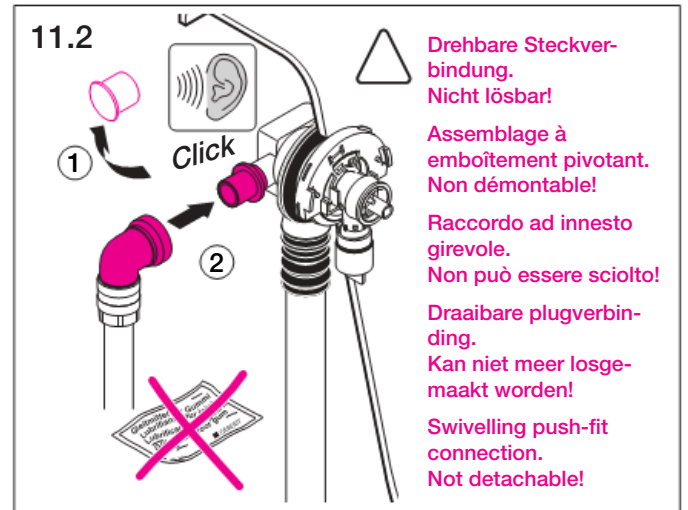

Geberit Montage

Rohrunterbrecher Art. 150.808 muss gemäss DIN 1988 eingebaut sein!

Rupteur à contact atmosphérique Art. 150.808 à monter conformément à la norme DIN 1988!

Sconnettove idraulico Art. 150.808 installare conforme DIN 1988!

Buis-onderbreker Art. 150.808 installeren (DIN 1988)!

Pipe interrupter Art. 150.808 must be installed under the existing regulations of DIN 1988!

D1 4258-003&BDC © 07-2006

994.624.00.0 (04)

Geberit Montage

Geberit Montage

Geberit Montage