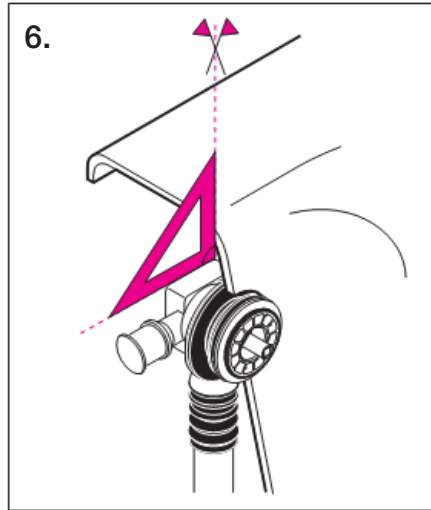

Geberit Montage

Rohrunterbrecher Art. 150.808 muss gemäss DIN 1988 eingebaut sein!

Rupteur à contact atmosphérique Art. 150.808 à monter conformément à la norme DIN 1988!

Sconnettove idraulico Art. 150.808 installare conforme DIN 1988!

Buis-onderbreker Art. 150.808 installeren (DIN 1988)!

Pipe interrupter Art. 150.808 must be installed under the existing regulations of DIN 1988!

D1 4258-003&BDC © 07-2006

994.624.00.0 (04)

Geberit Montage