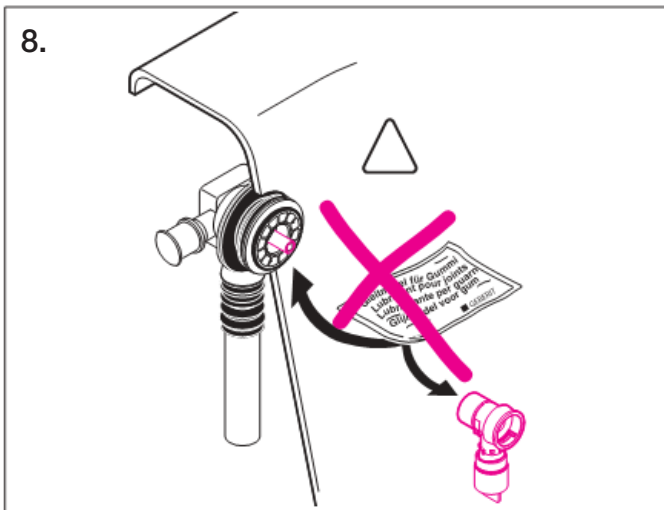

Geberit Montage

Rohrunterbrecher Art. 150.808 muss gemäss DIN 1988 eingebaut sein!

Rupteur à contact atmosphérique Art. 150.808 à monter conformément à la norme DIN 1988!

Sconnettove idraulico Art. 150.808 installare conforme DIN 1988!

Buis-onderbreker Art. 150.808 installeren (DIN 1988)!

Pipe interrupter Art. 150.808 must be installed under the existing regulations of DIN 1988!

D1 4258-003&BDC © 07-2006

994.624.00.0 (04)

Geberit Montage

Geberit Montage

Geberit Montage