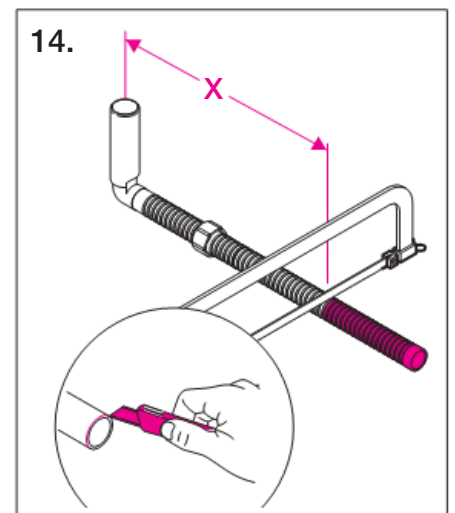

Geberit Montage