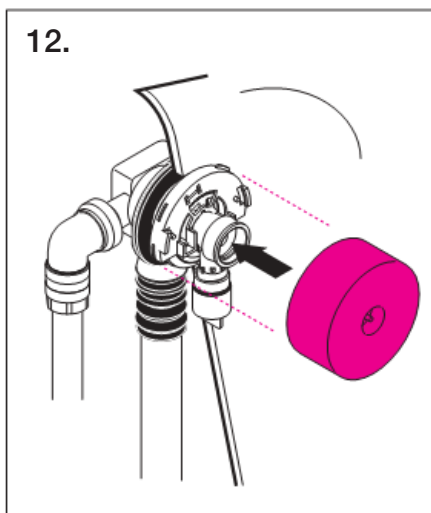

Geberit Montage

Rohrunterbrecher Art. 150.808 muss gemäss DIN 1988 eingebaut sein!

Rupteur à contact atmosphérique Art. 150.808 à monter conformément à la norme DIN 1988!

Sconnettove idraulico Art. 150.808 installare conforme DIN 1988!

Buis-onderbreker Art. 150.808 installeren (DIN 1988)!

Pipe interrupter Art. 150.808 must be installed under the existing regulations of DIN 1988!

D1 4258-003&BDC © 07-2006

994.624.00.0 (04)

Geberit Montage

Geberit Montage

Geberit Montage